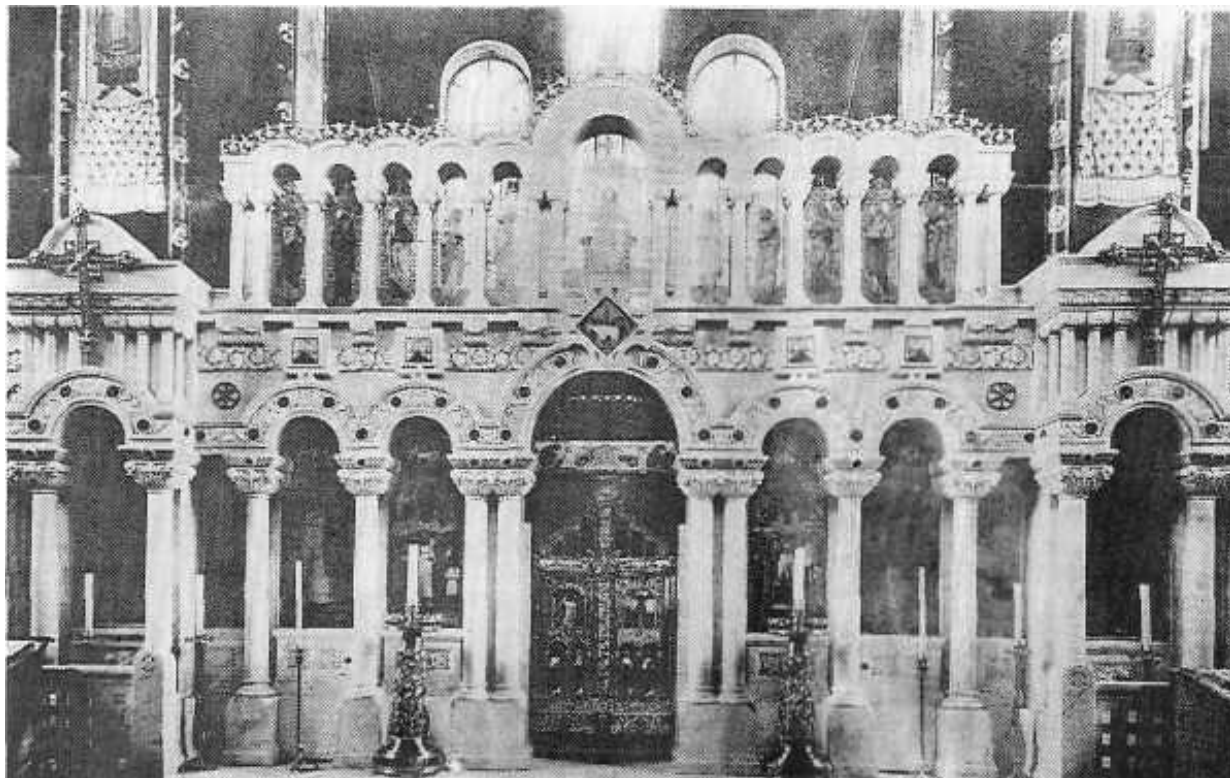

Описание Спасской церкви.

В связи с празднованием 900-летия Крещения Руси архитекторы попытались обратиться к истокам национальной культуры, которая сформировалась под влиянием Византии после принятия христианства.

В Иваново-Вознесенске великолепная Спасская церковь в византийском стиле была выстроена на средства фабрикантов Александра Ивановича и Марии Александровны Гарелиных. Спроектировал ее в 1898 году знаменитый московский архитектор Ф.О.Шехтель, а наблюдение за строительством проводил архитектор П.Г.Беген. В следующем году храм заложили, а освятили 30 октября 1903 года. Главный престол был посвящен празднику Происхождения честных древ Креста Господня, а боковые - преподобномученику Никону и преподобному Иоанну Рыльскому.

В главном храме и приделах были установлены двухъярусные иконостасы из белого мрамора с иконами, выполненными палехскими художниками. Стены и своды расписывали ученики московского Строгановского училища по образцу Владимирского собора в Киеве.