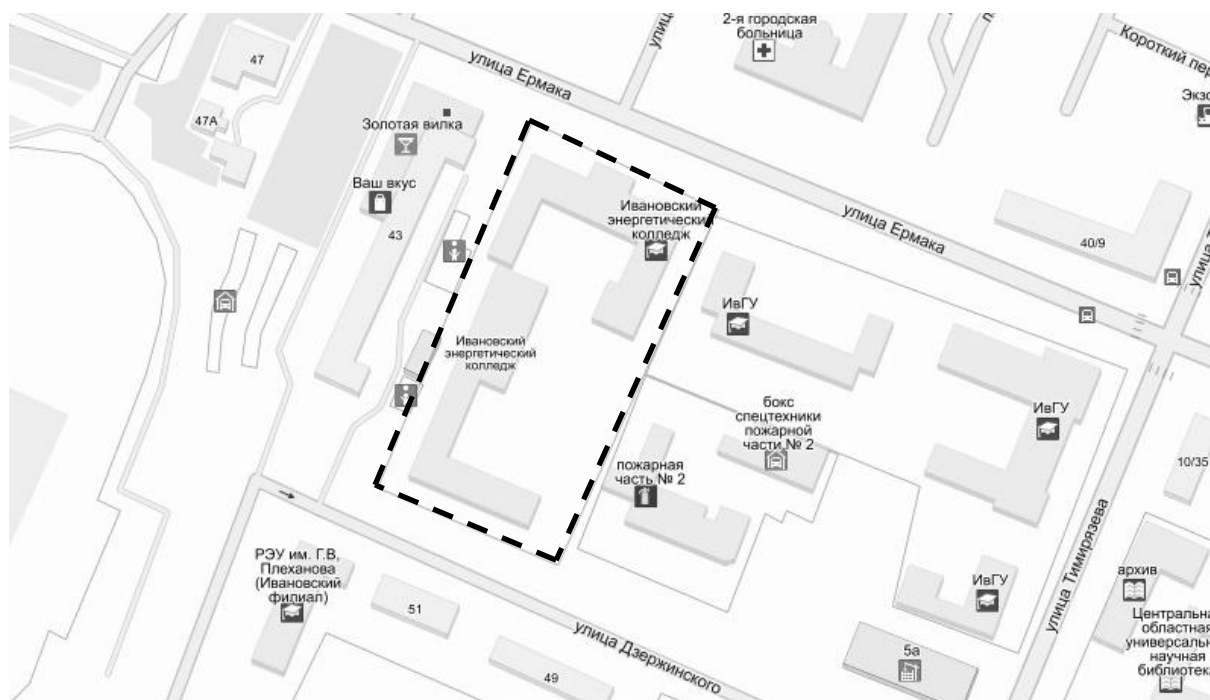

В настоящее время, на месте разрушенного Спасского храма, находится Ивановский энергетический колледж.

Ивановский энергетический колледж

Современная карта г. Иваново. Пунктирной линией выделена территория Ивановского энергетического колледжа, на которой с 1903 по 1937 гг. находился Спасский храм.